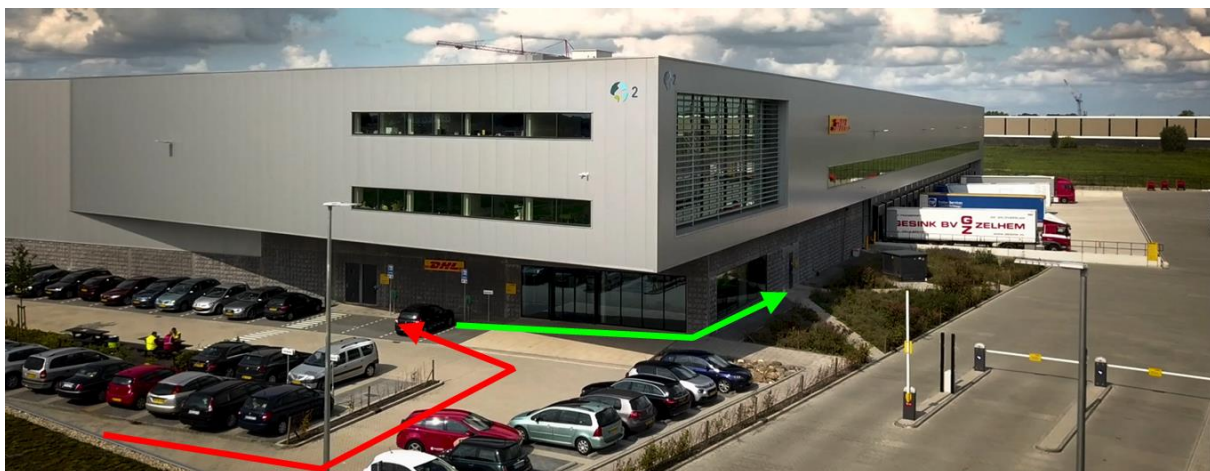

# AFHAAL NIEUWEGEIN

Vanaf 1 juli 2019 is het mogelijk om orders af te halen bij ons magazijn in Nieuwegein.

Adres ABS magazijn Nieuwegein DHL Supply Chain Bolwerkdok 2 3433 KN Nieuwegein T (030) 686 1250	Afhaaltijden: <b>9:00</b> <b>11:00</b> <b>12:30</b> <b>14:30</b> <b>16:00</b>
---	--

Voor het afhalen kunt u parkeren op de **bezoekersparkeerplaats**. U kunt zich melden bij de **chauffeursingang**. Uw afhaalorder ligt klaar onder uw bedrijfsnaam. Na het ondertekenen van de kopie pakbon kunt u de goederen meenemen.

Parkeren op bezoekersparkeerplaats (rode pijlen) en lopen naar chauffeursingang (groene pijl)