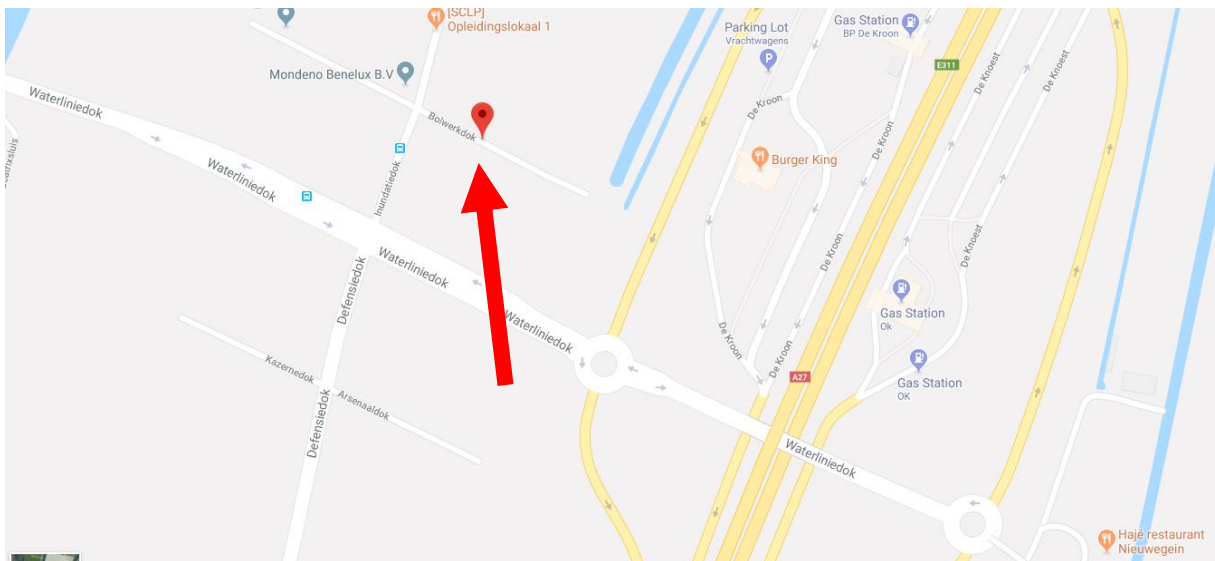

AFHAAL NIEUWEGEIN

Mocht u nog vragen hebben, neem dan contact op met ons afdeling sales via telefoonnummer: (030) 686 1250